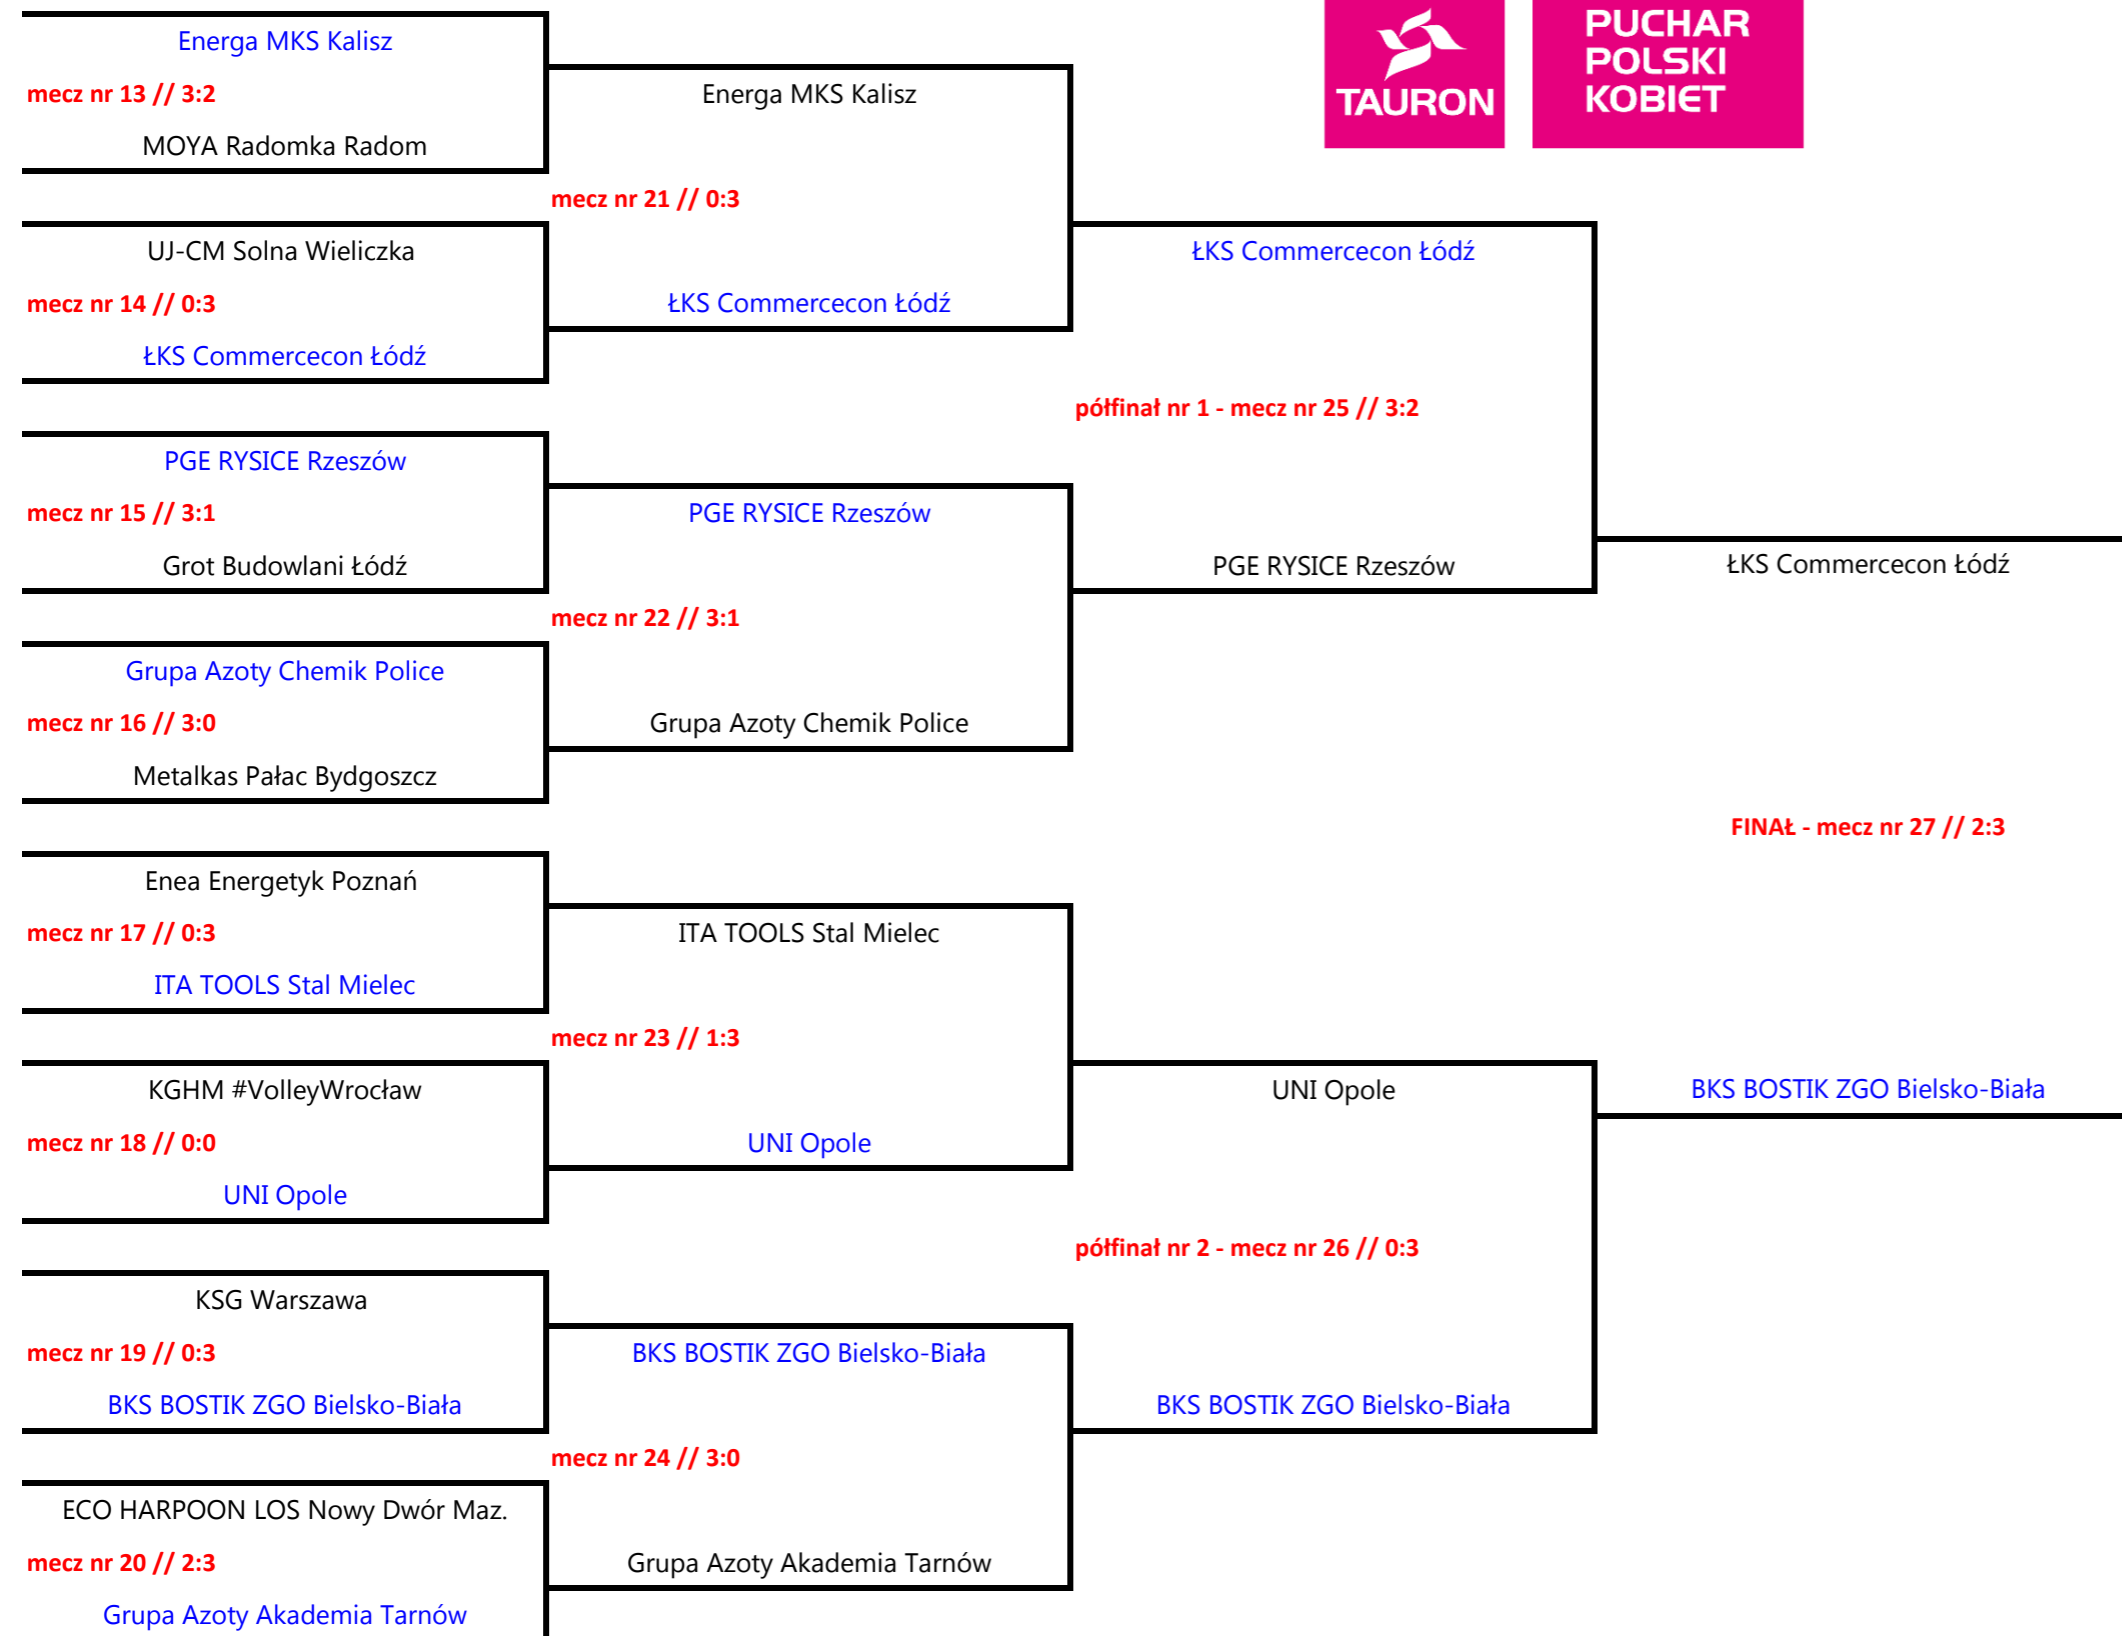

DIAGRAM rozgrywek Pucharu Polski Kobiet 2024

1 runda 11 października 2023r.

|| 2 runda 8 listopada 2023r.

DIAGRAM ROZGRYWEK

UWAGA: Gospodarzami meczów będą drużyny z niższych klas rozgrywkowych lub zespoły TAURON Ligi wyżej sklasyfikowane po zakończeniu sezonu 2022/2023

UWAGA: Gospodarzami meczów będą drużyny z niższych klas rozgrywkowych lub zespoły TAURON Ligi wyżej sklasyfikowane po zakończeniu sezonu 2022/2023

sezon 2023/2024

Data	mecz T NR	Miejsce i godzina rozpoczęcia zawodów	Drużyny		Wynik	set 1	set 2	set 3	set 4	set 5	Komisarz PLS	Sędzia 1	e-Scoresheet	widzów	MVP
			gospodarz "A"	gość "B"							Kwalifikator PZPS	Sędzia 2	CHALLENGE	czas gry	

UWAGA: Gospodarzami meczów będą drużyny z niższych klas rozgrywkowych lub zespoły TAURON Ligi wyżej sklasyfikowane po zakończeniu sezonu 2022/2023

TERMINARZ ROZGRYWEK O TAURON PUCHAR POLSKI KOBIEC

sezon 2023/2024