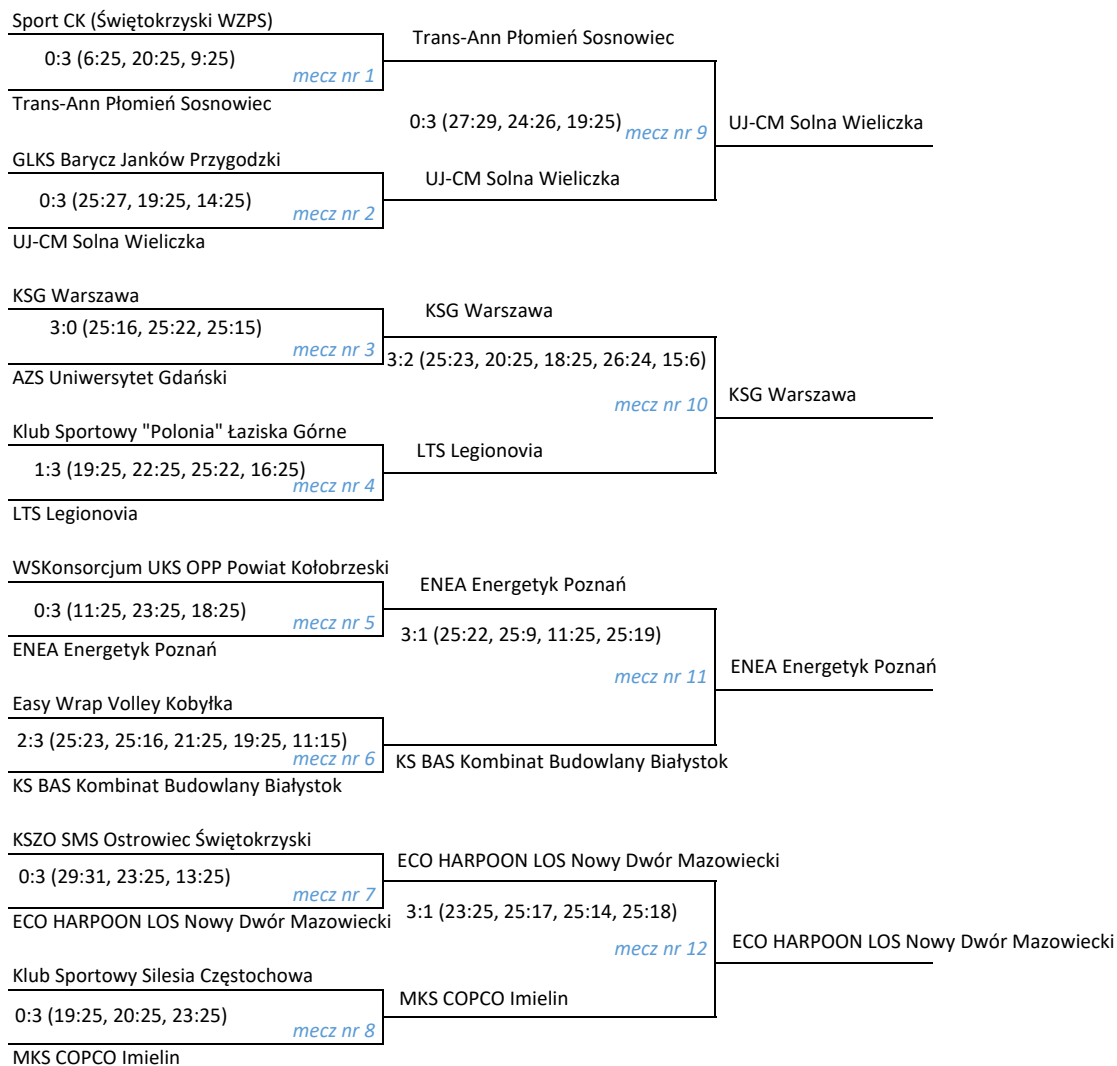

DIAGRAM rozgrywek Pucharu Polski Kobiet 2024

1 runda 11 października 2023r.

|| 2 runda 8 listopada 2023r.

DIAGRAM ROZGRYWEK

UWAGA: Gospodarzami meczów będą drużyny z niższych klas rozgrywkowych lub zespoły TAURON Ligi wyżej sklasyfikowane po zakończeniu sezonu 2022/2023

UWAGA: Gospodarzami meczów będą drużyny z niższych klas rozgrywkowych lub zespoły TAURON Ligi wyżej sklasyfikowane po zakończeniu sezonu 2022/2023

TERMINARZ ROZGRYWEK O TAURON PUCHAR POLSKI KOBIEC

sezon 2023/2024