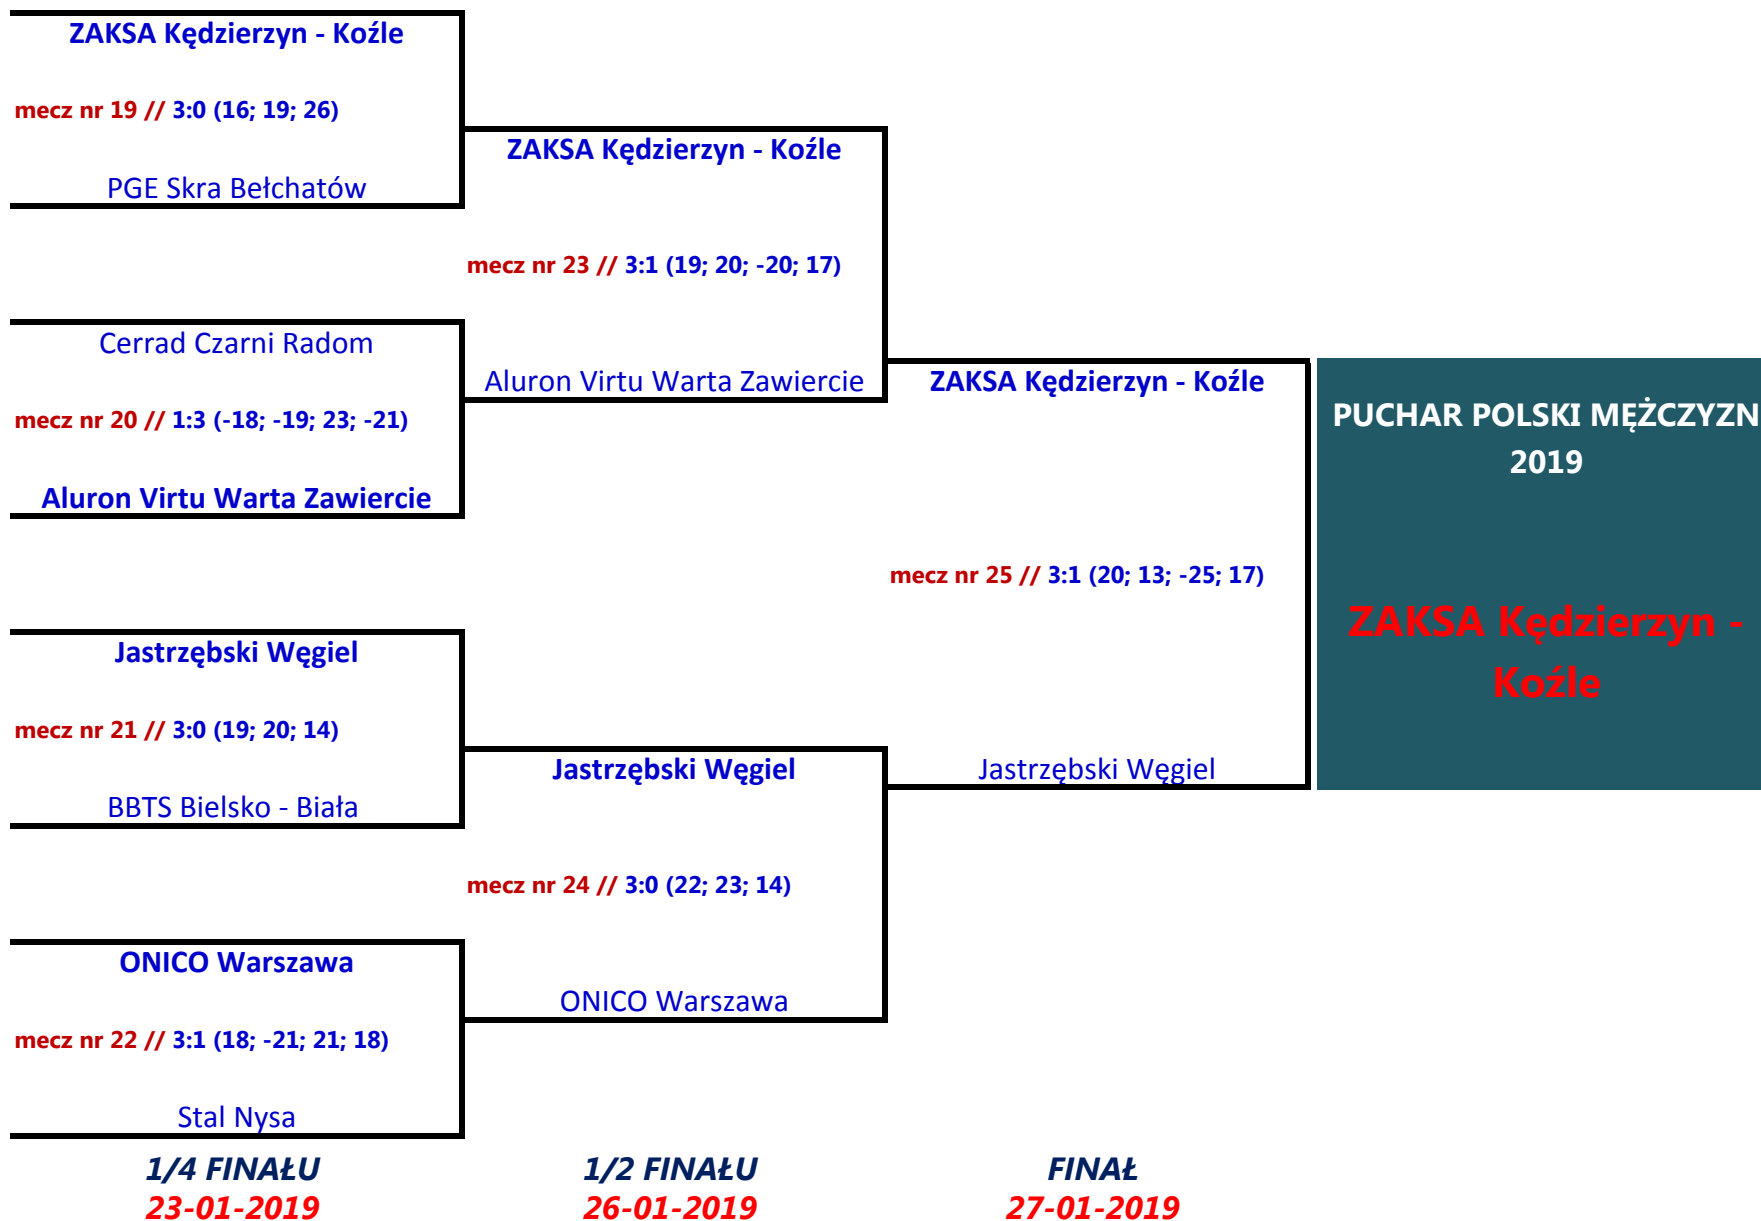

Runda finałowa

26-01-2019	23	Hala Orbita Wejherowska 34	TV 14.45	ZAKSA Kędzierzyn - Koźle	Aluron Virtu Warta Zawiercie	3 1	25 19	25 20	20 25	25 17	SOBOLEWSKA R DIETRICH R	TWARDOWSKI M MICHLIC A	BARTŁOMIEJCZAK	2380	1:41	TONIUTTI B
26-01-2019	24	Hala Orbita Wejherowska 34	TV 18.00	ONICO Warszawa	Jastrzębski Węgiel	0 3	22 25	23 25	14 25		MATUSIAK C DIETRICH R	BURKIEWICZ P KOLENDOWSKI M	JARZĘBICKA	2582	1:33	KAMPA L
27-01-2019	25	Hala Orbita Wejherowska 34	TV 14.45	ZAKSA Kędzierzyn - Koźle	Jastrzębski Węgiel	3 1	25 20	25 13	25 27	25 17	MATUSIAK C LEMEK A	MACIEJEWSKI M MAKOWSKI J	BARTŁOMIEJCZAK	2830	1:48	ŚLIWKA A

Polska Liga Siatkówki 2019

rywalizacja od 1/4 finału PPM:

Gospodarzami meczów będą drużyny z niższych klas rozgrywkowych oraz zespoły wyżej sklasyfikowane w tabeli po 1 rundzie fazy zasadniczej rozgrywek PlusLigi.

FINAŁ PUCHARU POLSKI 2019

W PIŁCE SIATKOWEJ MĘŻCZYZN

26-27 STYCZNIA, WROCŁAW

DIAGRAM ROZGRYWEK O PUCHAR POLSKI MĘŻCZYZN 2019

UWAGA: rywalizacja od 1/4 finału PPM:

Gospodarzami meczów będą drużyny z niższych klas rozgrywkowych oraz zespoły wyżej sklasyfikowane w tabeli po 1 rundzie fazy zasadniczej rozgrywek PlusLigi.