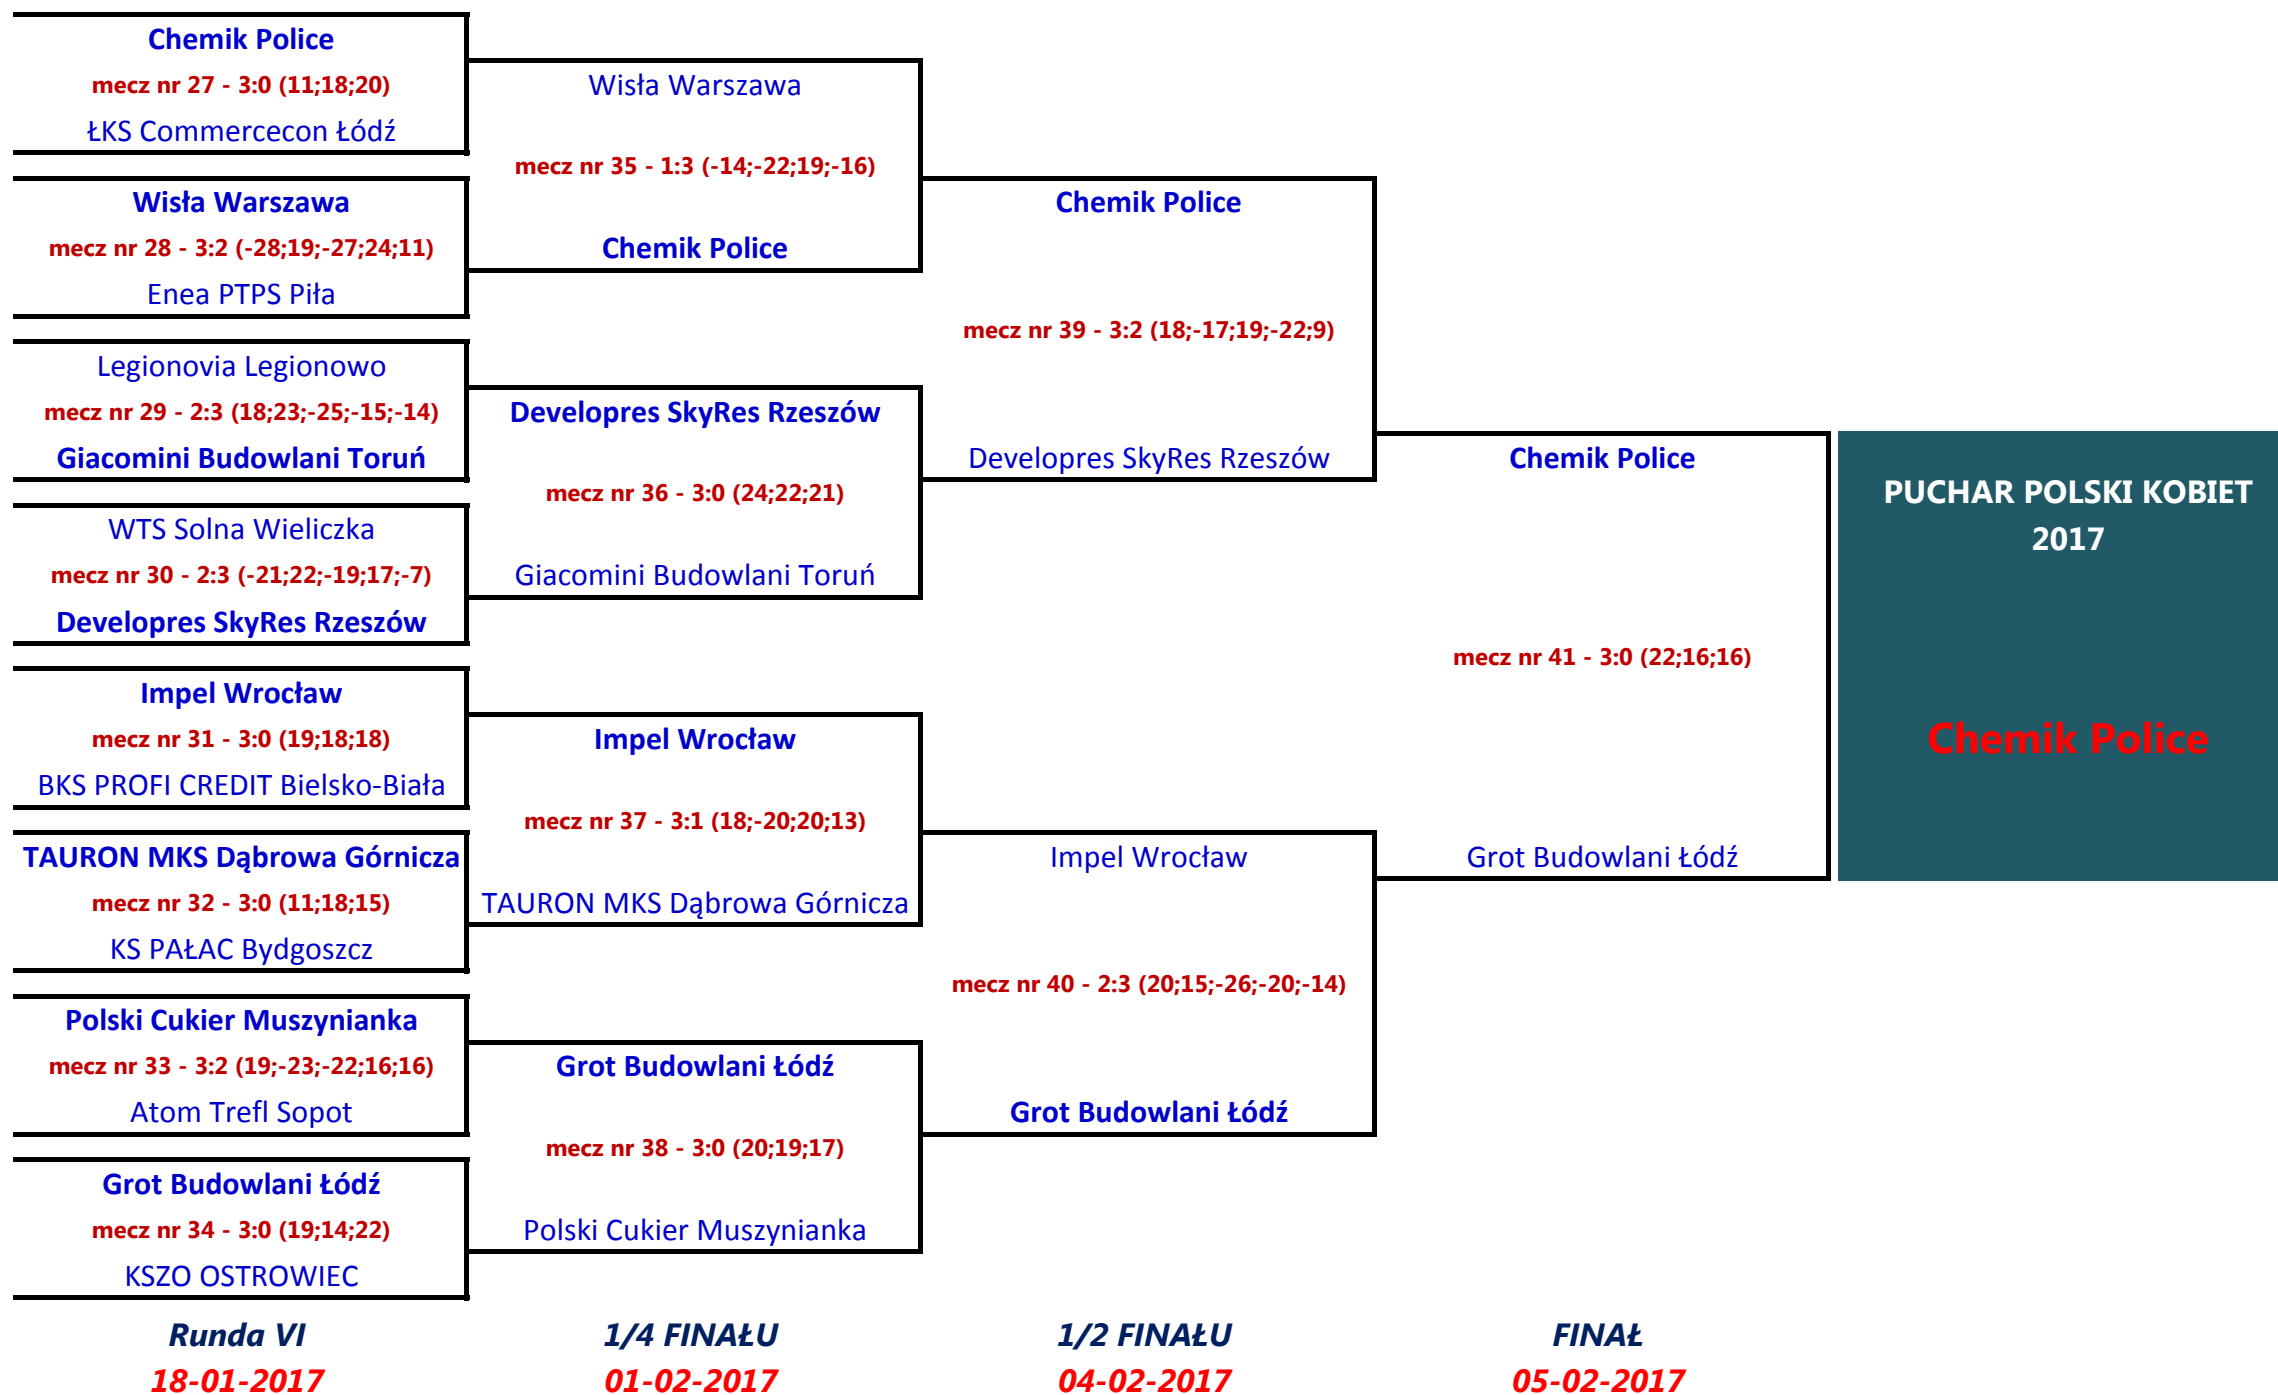

KOBIET - /terminarz - wyniki/

rok 2017

Data	mecz Gr | NR	Miejsce i godzina rozpoczęcia zawodów	Drużyny gospodarz "A" | gość "B"	Wynik	set 1	set 2	set 3	set 4	set 5	Komisarz PLPS	Sędzia 1	e-Scoresheet	widzów	MVP
										Kwalifikator	Sędzia 2	as. ES	czas gry	

Runda wstępna VI

18-01-2017	1/8 finału	27	Arena SZCZECIN Szafera 3/5/7	18.00	Chemik Police	ŁKS Commercecon Łódź	3 0	25 | 11	25 | 18	25 | 20			WOLSKI Z SŁOWIK M	MISCHKE	400 1:02	
18-01-2017		28	HS OSiR w Warszawie Obrońców Tobruku 40	19.00	Wisła Warszawa	Enea PTPS Piła	3 2	28 | 30	25 | 19	27 | 29	26 | 24	15 | 11	BEŃ M GRZEGOREK T	AWIŻEŃ	210 2:10	
18-01-2017		29	Arena Legionowo Chrobrego 50b	19.00	Legionovia Legionowo	Giacomini Budowlani Toruń	2 3	25 | 18	25 | 23	25 | 27	15 | 25	14 | 16	WOJTUNIK K MENCEL K	NASIŁOWSKI	700 1:51	
18-01-2017		30	Solne Miasto Wieliczka Kościuszki 15	18.00	WTS Solna Wieliczka	Developres SkyRes Rzeszów	2 3	21 | 25	25 | 22	19 | 25	25 | 17	7 | 15	WEINER M FIUTEK M	SKROBOT	550 1:50	
18-01-2017		31	HS w Jelczu-Laskowicach Oławska 46	18.00	Impel Wrocław	BKS PROFI CREDIT Bielsko-Biała	3 0	25 | 19	25 | 18	25 | 18			BANIAK B SZYDEŁKO A	JARZĘBICKA	550 1:08	
18-01-2017		32	HWS Centrum Al. Róż 3	18.00	TAURON MKS Dąbrowa Górnicza	KS PAŁAC Bydgoszcz	3 0	25 | 11	25 | 18	25 | 15			MITUTA A FLIS T	KAPA	600 0:57	
18-01-2017		33	HS Muszyna Rynek 13	18.00	Polski Cukier Muszynianka	Atom Trefl Sopot	3 2	25 | 19	23 | 25	22 | 25	25 | 16	18 | 16	GADZINA M JANUSZ G	TOBIASZ	400 1:55	
18-01-2017		34	Atlas Arena Bandurskiego 7	18.00	Grot Budowlani Łódź	KSZO OSTROWIEC	3 0	25 | 19	25 | 14	25 | 22			POŚPIECH R KAPICA P	OLSZYCKA	300 1:06	

1/4 finału

30-01-2017	1/4 finału	35	HS OSiR w Warszawie Obrońców Tobruku 40	19.30	Wisła Warszawa	Chemik Police	1 3	14 | 25	22 | 25	25 | 19	16 | 25		MICHLIC A WŁODARCZYK M	TROCIŃSKI	290 1:33	
01-02-2017		36	Hala PODPROMIE Podpromie 10	18.00	Developres SkyRes Rzeszów	Giacomini Budowlani Toruń	3 0	26 | 24	25 | 22	25 | 21			KOLENDOWSKI M BURKIEWICZ P	STACHNIK	720 1:16	
01-02-2017		37	Hala Orbita Wejherowska 34	18.00	Impel Wrocław	TAURON MKS Dąbrowa Górnicza	3 1	25 | 18	20 | 25	25 | 20	25 | 13		IGNATOWICZ P GOŁĄBEK S	BARTŁOMIEJCZAK	1000 1:28	
01-02-2017		38	Atlas Arena Bandurskiego 7	18.00	Grot Budowlani Łódź	Polski Cukier Muszynianka	3 0	25 | 20	25 | 19	25 | 17			NIEWIAROWSKA M MYSZKOWSKA A	BORS	500 1:05	

Runda finałowa

04-02-2017	1/2 finału	39	Hala Sportowa CSR Zielona Góra	TV 14.45	Chemik Police	Developres SkyRes Rzeszów	3 2	25 | 18	17 | 25	25 | 19	22 | 25	15 | 9	SOBOLEWSKA R JACYNA G	MYSZKOWSKI M SŁOWIK M	MISCHKE BOŚ	900 2:01	VELJKOVIĆ S
04-02-2017		40	Hala Sportowa CSR Zielona Góra	TV 18.00	Grot Budowlani Łódź	Impel Wrocław	3 2	20 | 25	15 | 25	28 | 26	25 | 20	16 | 14	SOBOLEWSKA R JACYNA G	JANUSZ G SOŁTYSIAK G	BOŚ MISCHKE	900 2:17	GROBELNA K
05-02-2017	FINAL	41	Hala Sportowa CSR Zielona Góra	TV 14.45	Chemik Police	Grot Budowlani Łódź	3 0	25 | 23	25 | 16	25 | 16			SOBOLEWSKA R JACYNA G	SIKORA B POŚPIECH R	MISCHKE BOŚ	1600 1:17	SMARZEK M

Profesjonalna Liga Piłki Siatkowej SA 2017

Gospodarzami spotkań od 6 rundy PPK 2017 będą:

1. Drużyny z niższych rozgrywek PZPS, awansujących do 6 rundy Pucharu Polski
2. Drużyny wyżej sklasyfikowane po pierwszej rundzie Fazy Zasadniczej ORLEN Ligi w sezonie 2016/2017

KOBIET - /diagram/

Gospodarzami spotkań od 6 rundy PPK 2017 będą:

1. Drużyny z niższych rozgrywek PZPS, awansujących do 6 rundy Pucharu Polski
2. Drużyny wyżej sklasyfikowane po pierwszej rundzie Fazy Zasadniczej ORLEN Ligi w sezonie 2016/2017