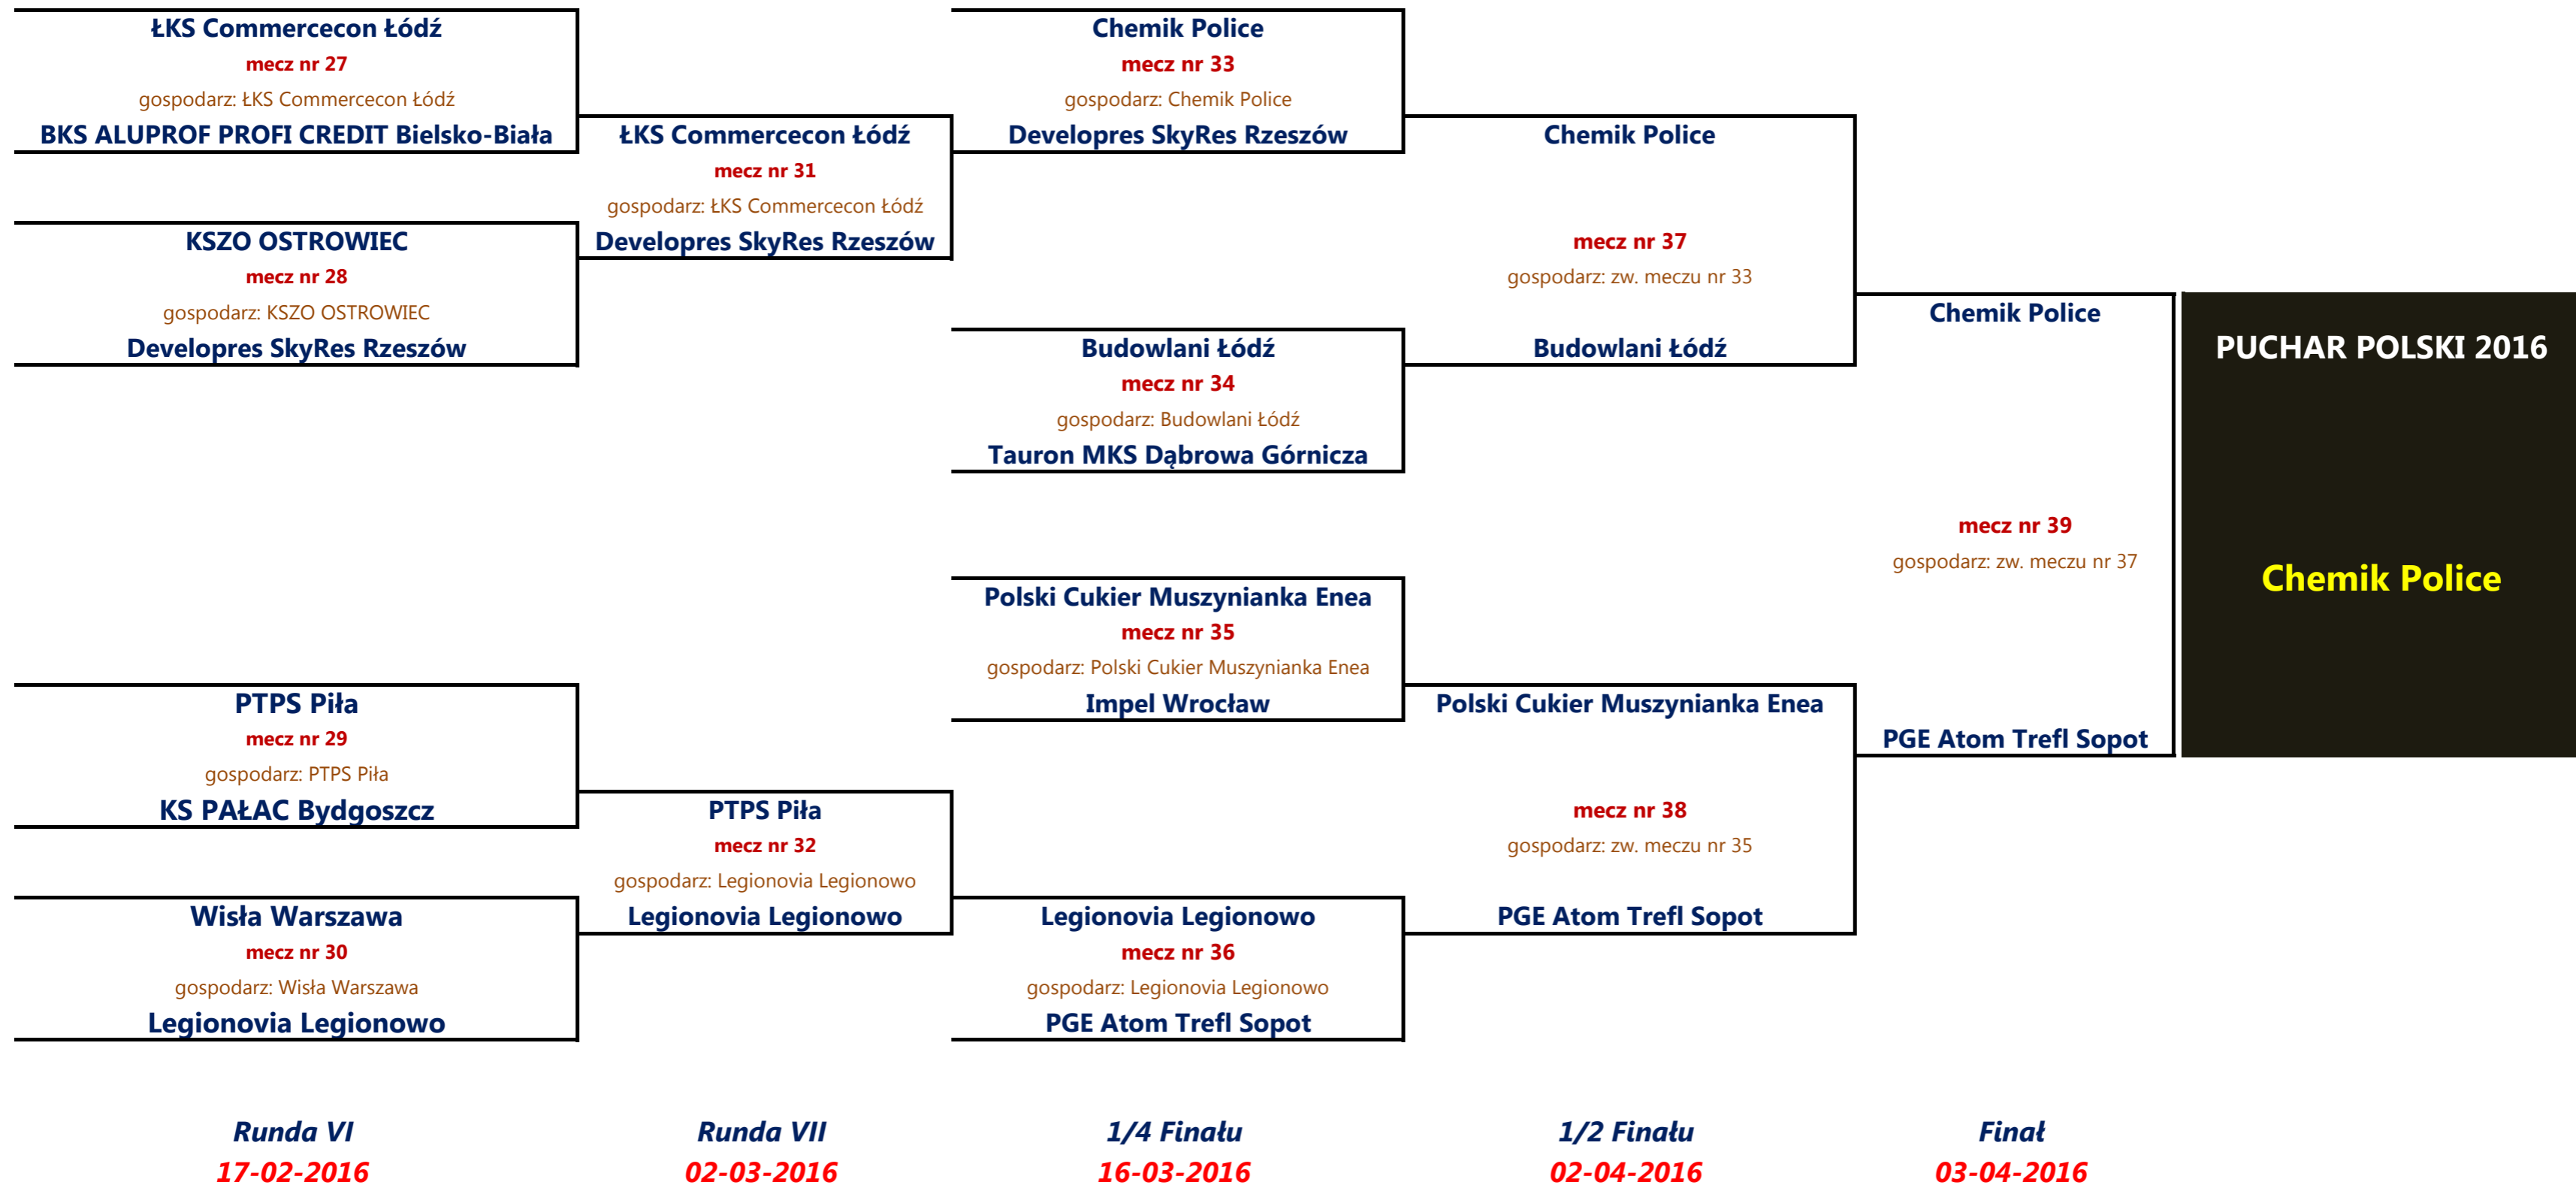

Runda wstępna VI

17-02-2016	R-VI	27	HS MOSiR w Łodzi Karpacka 61	20.00	ŁKS Commercecon Łódź	BKS ALUPROF PROFI CREDIT Bielsko-Biała	3 0	25 19	25 17	25 19				BANIAK B GOŁĄBEK S	CHUDZICKA			75 1:11	WOŁOSZYN A
17-02-2016	R-VI	28	HWS KSZO Świętokrzyska 11	18.00	KSZO OSTROWIEC	Developres SkyRes Rzeszów	0 3	23 25	17 25	12 25				MYSZKOWSKI M NIEWIAROWSKA M	SARNA			500 1:11	ŚLIWIŃSKA E
17-02-2016	R-VI	29	HSW MOSiR w Pile Żeromskiego 90	18.00	PTPS Piła	KS PAŁAC Bydgoszcz	3 0	25 15	25 14	25 18				SOŁTYSIAK G KIJOWSKA B	KWIATKOWSKI			550 1:16	SKORUPA M
17-02-2016	R-VI	30	OSiR Bemowo Obrońców Tobruku 40	14.00	Wisła Warszawa	Legionovia Legionowo	1 3	25 19	22 25	21 25	24 26			JANUSZ G ADAMCZYK B	SZERMIŃSKI	1		200 1:44	WÓJCIK A

Runda finałowa

02-04-2016	1/2 F	37	Kalisz Arena Hanki Sawickiej 22-24	TV 14.45	Chemik Police	Budowlani Łódź	3 1	25 14	25 19	24 26	25 23		SOBOLEWSKA R PAŁASZEWSKI W	SĘK J WŁODARCZYK M	BOŚ			800 1:59	WOŁOSZ J
02-04-2016	1/2 F	38	Kalisz Arena Hanki Sawickiej 22-24	TV 18.00	Polski Cukier Muszynianka Enea	PGE Atom Trefl Sopot	0 3	16 25	21 25	15 25			SOBOLEWSKA R PAŁASZEWSKI W	MACIEJEWSKI M SŁOWIK M	BEDNAREK			1000 1:20	BALKESTEIN-GROTHUES M
03-04-2016	FINAŁ	39	Kalisz Arena Hanki Sawickiej 22-24	TV 14.45	Chemik Police	PGE Atom Trefl Sopot	3 1	19 25	25 13	25 21	26 24		SOBOLEWSKA R PAŁASZEWSKI W	KILEŃSKI A WEINER M	BOŚ	1		2000 1:56	VELJKOVIC S

Uwaga:
W rundzie VI zagrają 2 drużyny z rundy V oraz 6 drużyn OL z miejsc 7--12 po I rundzie FZ.
Pary meczowe zostaną wyłonione w drodze losowania.

Renata SOBOLEWSKA
z-ca Głównego Komisarza
PLPS SA